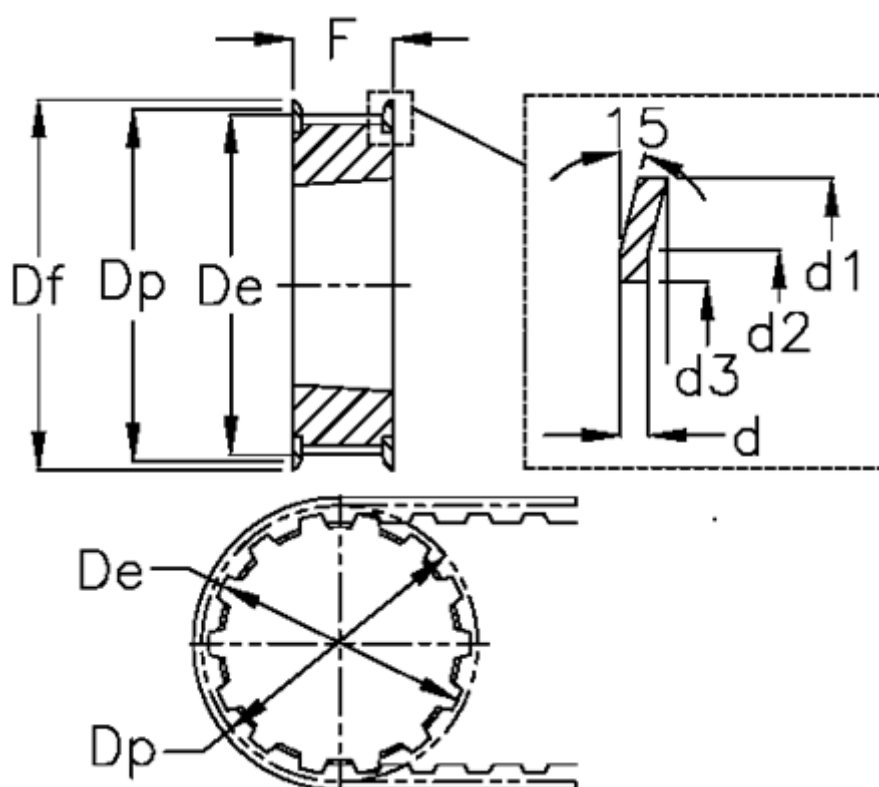

Varenummer: 604134040075
 Beskrivelse: Tandremskive for taperbøsning
 40 L 075 TL 1108

Mål

Bredde	= L 075	Dp	= 121.28
d	= 1.5	F	= 25
d1	= 128	Flangetype	= F40
d2	= 124	For taperbøsning	= 1610
d3	= 107	Max boring	= 42
De	= 120.51	S	= 25
Deling (tomme)	= 3/8	Tandantal	= 40
Df	= 128	Vægt	= 1.7